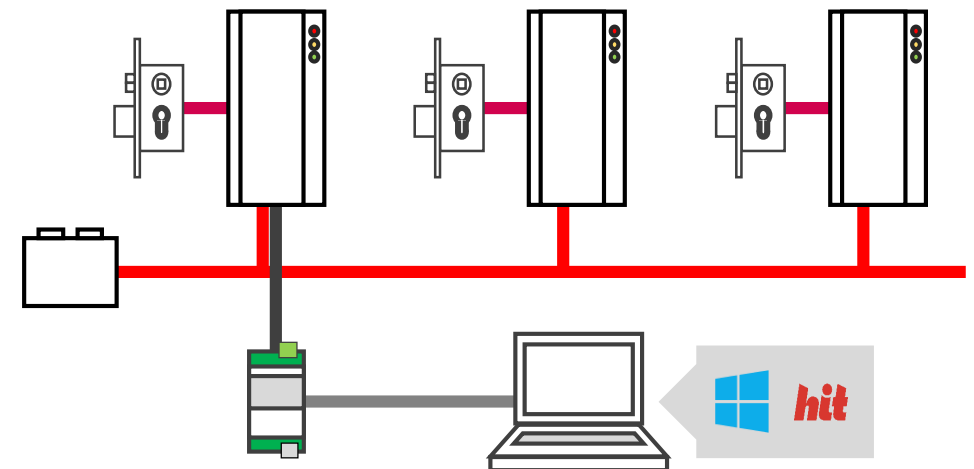

System mode: Readers with integrated controllers