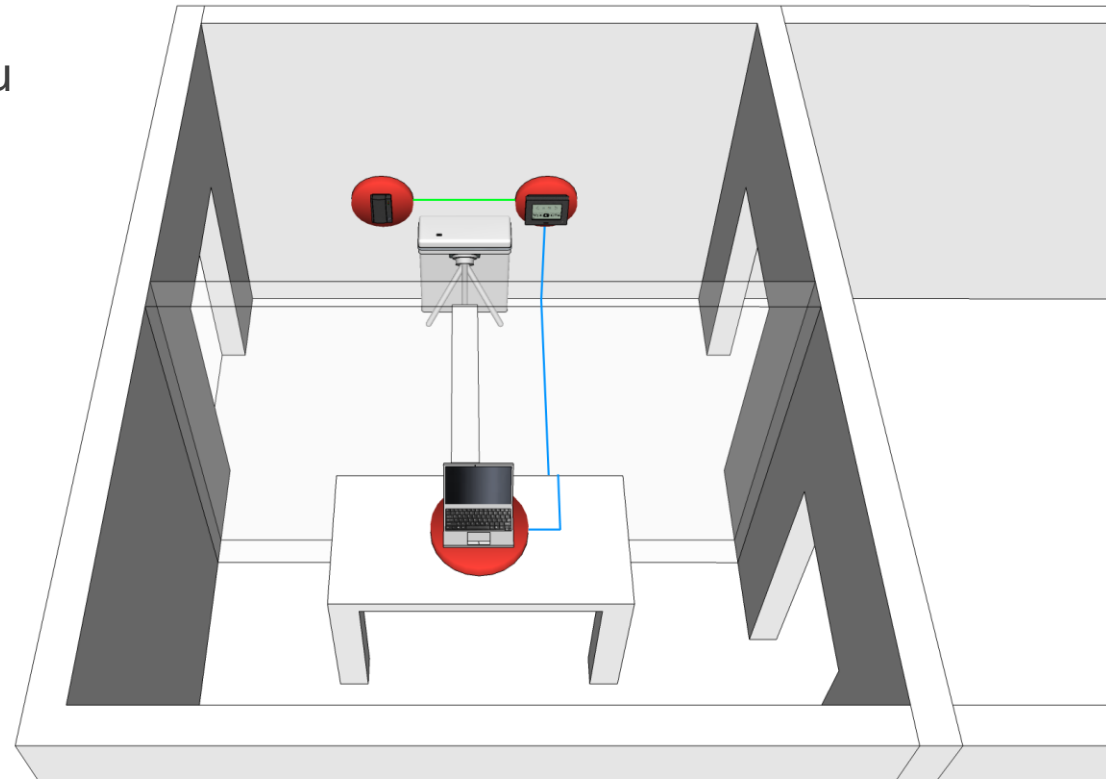

Hệ thống điện thông minh tự động ngắt khi khách ra khỏi phòng.

- Hardware

- MCA 168.2
- NREM 65 BK-EM
- NRRF 12-TF

- Software

- APS Administrator

ĐIỂM DANH CHẤM CÔNG, ĐẾM LƯỢT RA VÀO

techfass

Thích hợp cho khu vực soát vé, bệnh viện, trại giam, kho hàng hóa, hải quan, sân bay, bảo tàng triển lãm hoặc các khu vực cần nâng cao mức độ an ninh.

Có thể tích hợp camera nhiệt, camera nhận diện biển số/ mã số để giám sát và quản lý lưu lượng qua lại.

- Hardware
 - MDEM 31.IP-EM
 - WREM 63 BK
- Software
 - APS Administrator
 - APS T&A

Khi ra vào khu vực, camera sẽ tự động ghi nhận và chuyển dữ liệu hình ảnh cho quản lý. Dùng để điểm danh, nhận diện và quản lý ra vào với cấp độ an ninh cao.