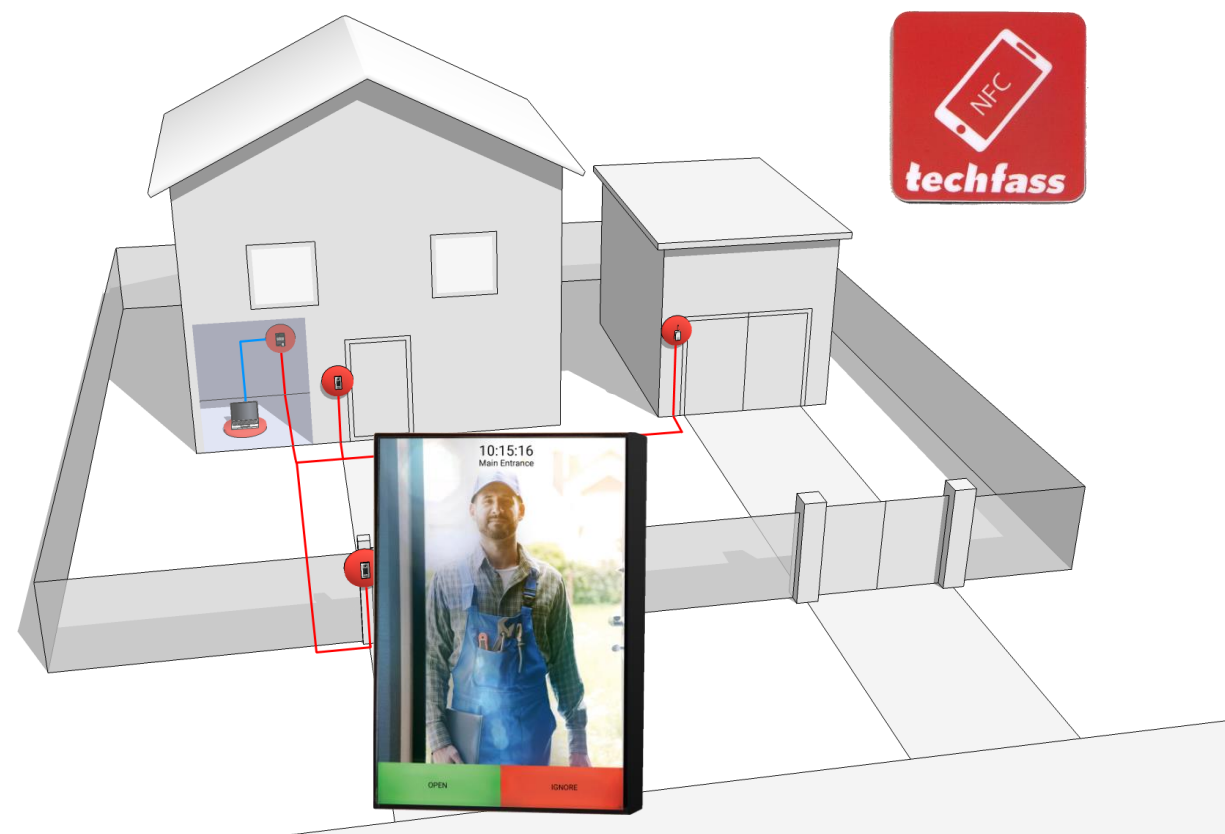

- Hardware

- MREM 65 BK-EM
- APSUSB

- Software

- APS HiT

KIỂM SOÁT RA VÀO CHO BIỆT THỰ

techfass

Nay bạn hoàn toàn có thể ra vào nhà mà không cần chìa khóa, chẳng sờ vân tay không nhận hay có sự cố, yên tâm đi ra ngoài kể cả khi có khách thăm hay nhân viên giao nhận. Tất cả đều được kiểm soát trên ứng dụng Smartphone Techfass ID.

- Người giúp việc chỉ có thể đến vào thứ 2-4-6 buổi sáng.
- Người làm vườn chỉ có thể truy cập bên ngoài không vào trong nhà.
- Két sắt luôn được bảo vệ bởi hệ thống Techfass và báo động Jablotron.

Thường xuyên có nhiều đối tượng khác nhau ra vào, việc quản lý một tòa nhà đòi hỏi rất nhiều công sức. Lực lượng bảo vệ và camera quan sát đơn thuần không thể nào kiểm soát được.

- Ứng dụng video intercom giúp việc quản lý khách vẫn lai của căn hộ trở nên đơn giản hơn.
- Phân quyền truy cập cư dân và khách vẫn lai giúp Bảo vệ dễ dàng xác định được đối tượng ra vào.
- Quyền truy cập của nhân viên như lao công, giúp việc, bảo trì cũng được kiểm soát trên cùng hệ thống.
- Báo cáo truy xuất lịch sử ra vào khi có sự cố xảy ra giúp việc quản lý trở nên chặt chẽ.

- Hardware

- MREM 80 TargGH-EM
- APSLAN

- Software

- APS HiT

- Hệ thống kiểm soát ra vào được đặt tại lối đi chính.
- Hệ thống chấm công với IP Camera.
- Phân quyền truy cập theo giờ theo khu vực và theo cấp độ sử dụng
- Tự động đóng cửa nếu mở cửa quá lâu.
- Chế độ antibypass
- Smartphone app giúp ra vào dễ dàng mà không cần thẻ.