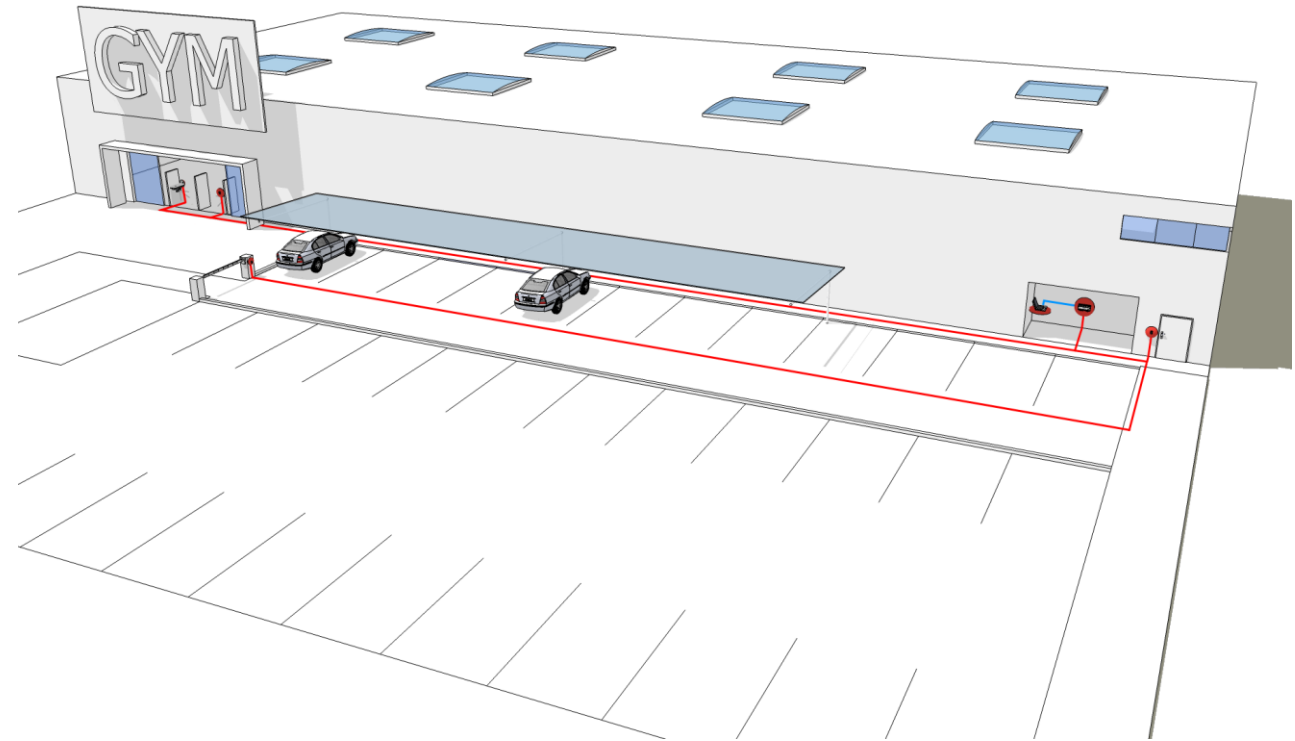

Hệ thống điện thông minh tự động ngắt khi khách ra khỏi phòng.

- Hardware

- MCA 168.2
- NREM 65 BK-EM
- NRRF 12-TF

- Software

- APS Administrator

ĐIỂM DANH CHẤM CÔNG, ĐẾM LƯỢT RA VÀO

techfass

Thích hợp cho khu vực soát vé, bệnh viện, trại giam, kho hàng hóa, hải quan, sân bay, bảo tàng triển lãm hoặc các khu vực cần nâng cao mức độ an ninh.