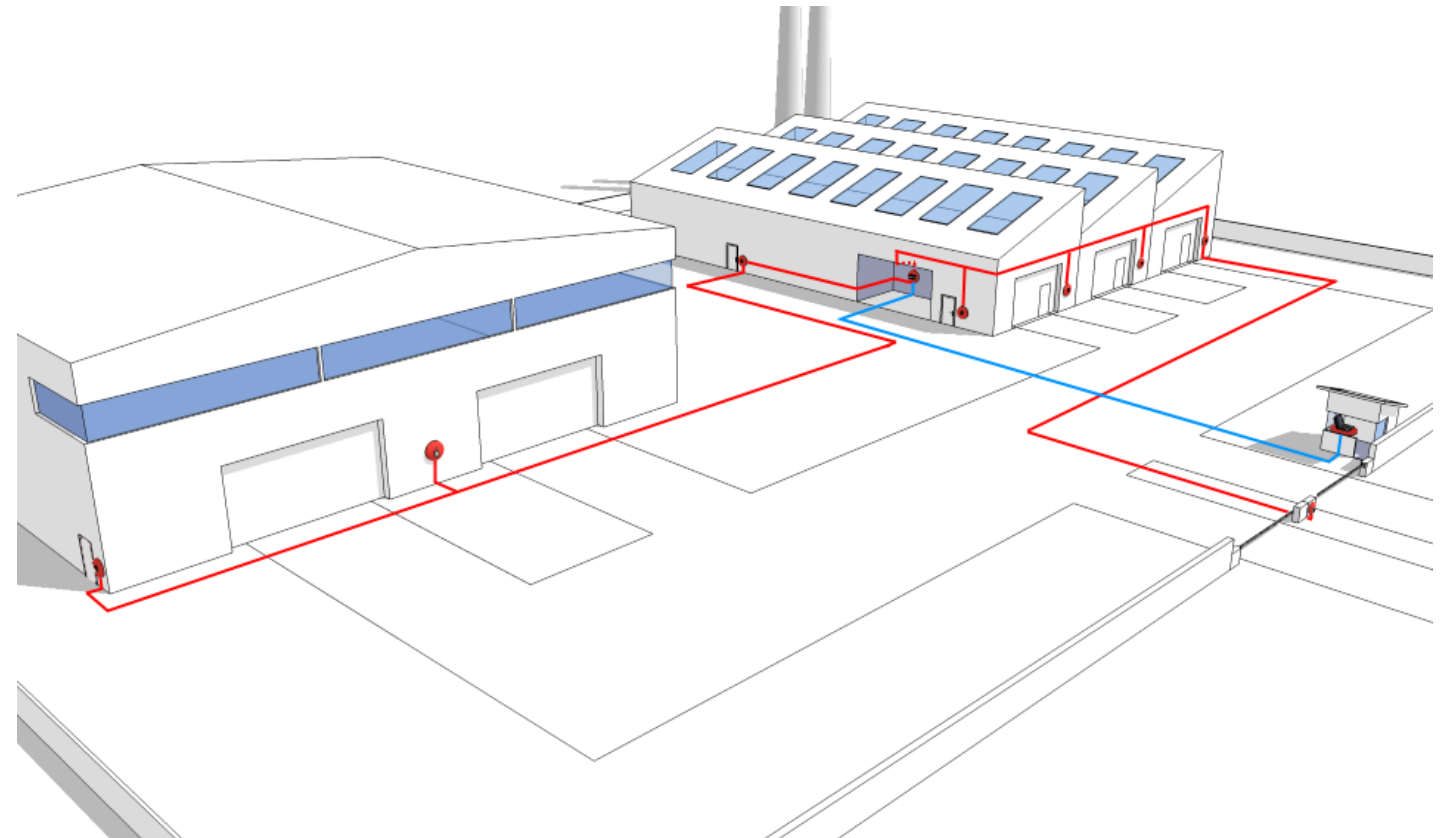

Công nhân sẽ phải lựa chọn mục đích ra vào trong giờ làm việc, trường hợp nhiều lần ra ngoài do việc riêng, hút thuốc, v.v.. Sẽ ảnh hưởng đến tiến độ sản xuất của cả dây chuyền. Techfass hỗ trợ cảnh báo và truy xuất báo cáo để xử lý rắc rối các vụ việc trên.

- Hardware

- MCA 168.2
- NREM 65 BK-EM
- NRRF 12-TF

- Software

- APS Administrator