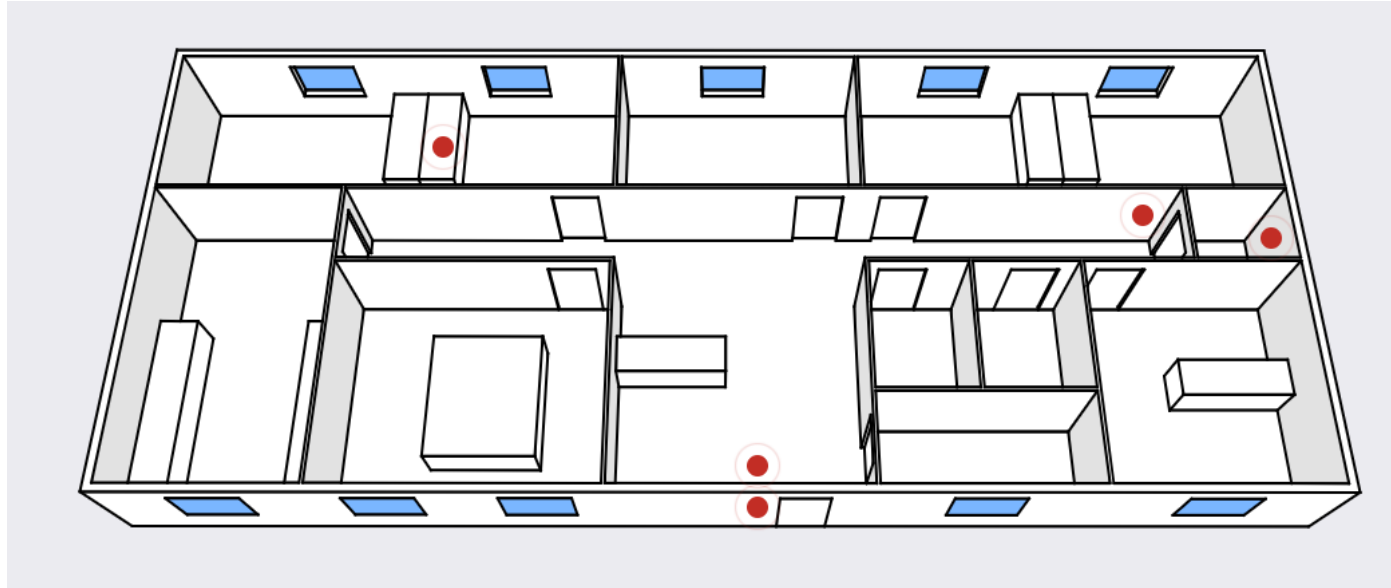

- Hardware

- MREM 80 TargGH-EM
- APSLAN

- Software

- APS HiT

- Hệ thống kiểm soát ra vào được đặt tại lối đi chính.
- Hệ thống chấm công với IP Camera.
- Phân quyền truy cập theo giờ theo khu vực và theo cấp độ sử dụng
- Tự động đóng cửa nếu mở cửa quá lâu.
- Chế độ antibypass
- Smartphone app giúp ra vào dễ dàng mà không cần thẻ.