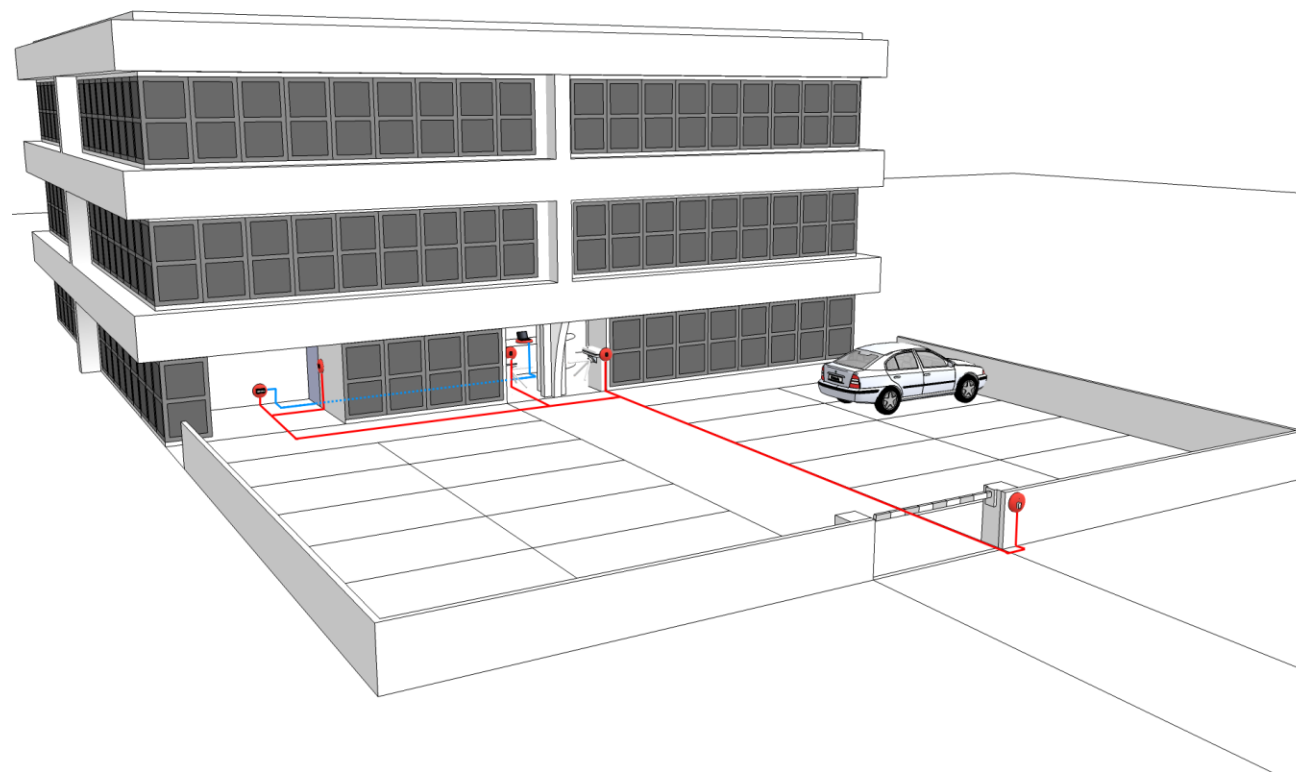

- Hardware

- MCA 168.2
- NREM 65 BK-EM
- NRRF 12-TF

- Software

- APS Administrator
- APS Webpanel