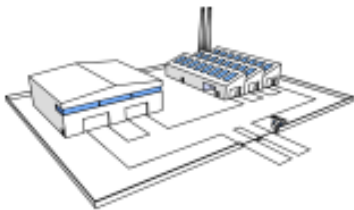

INDUSTRIAL COMPOUND

Large systems and integration