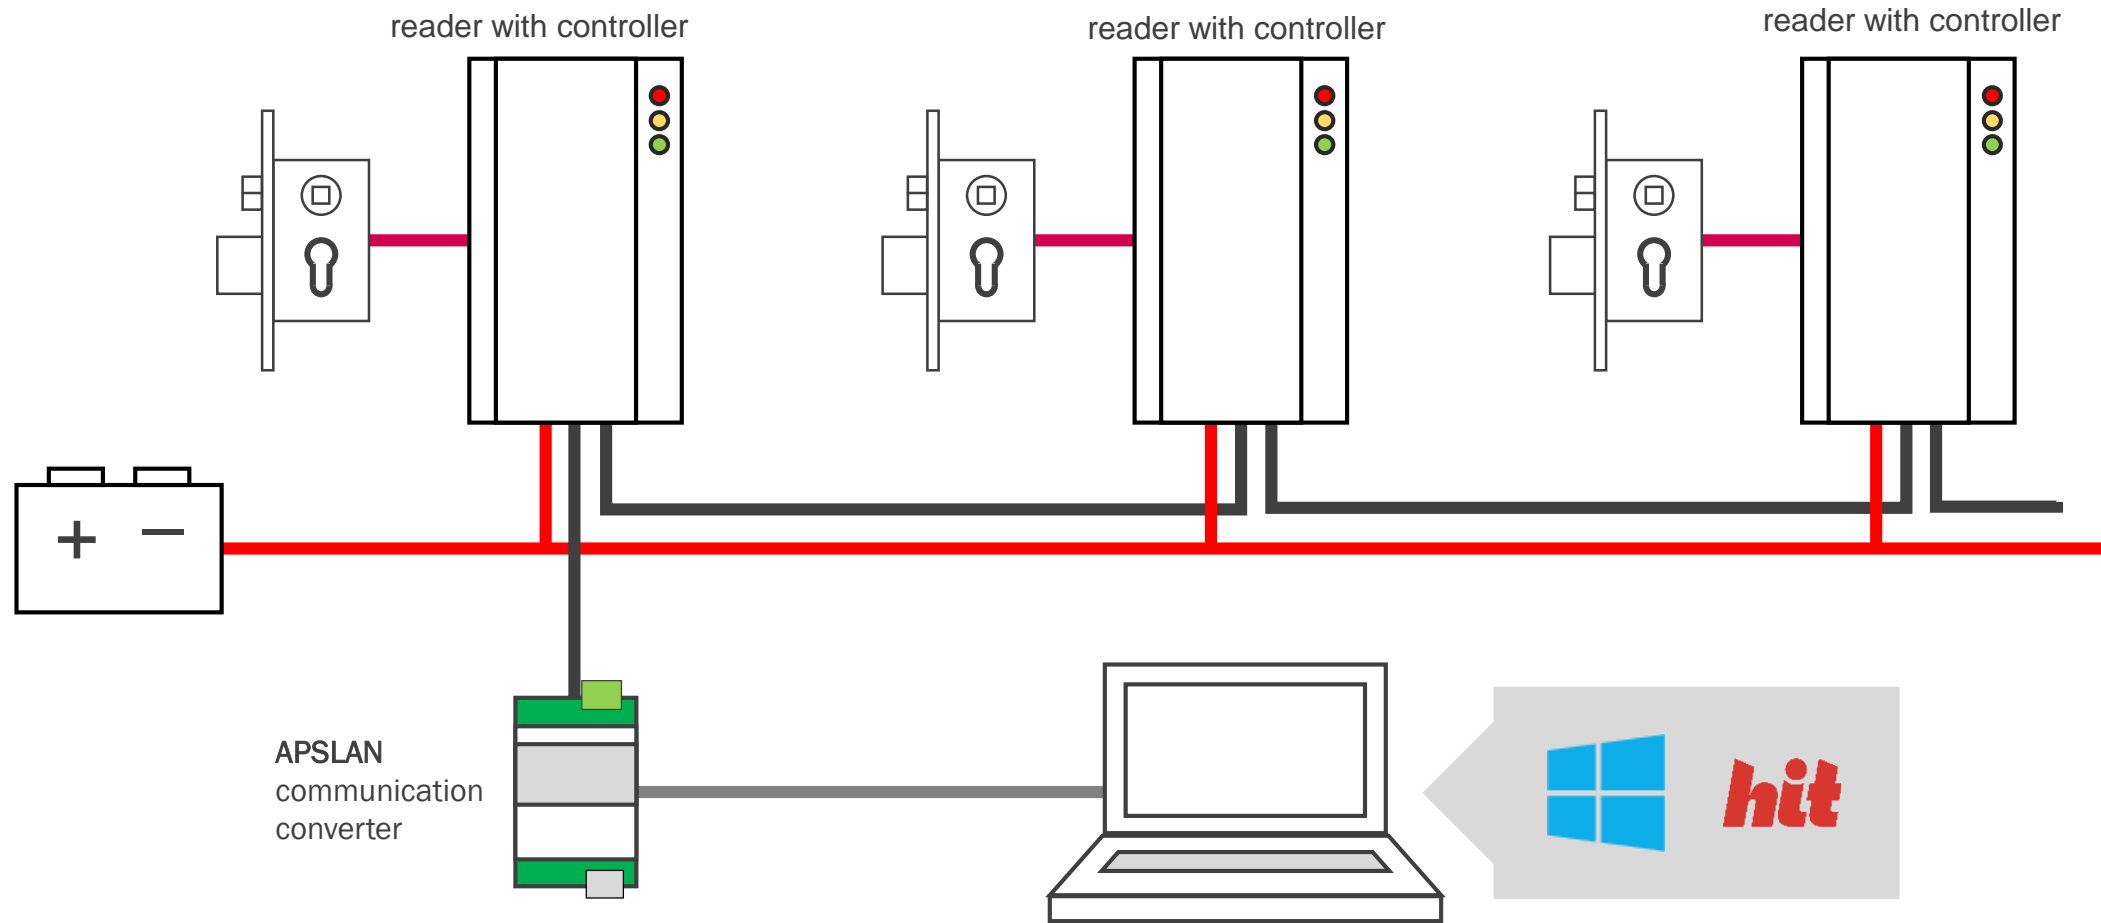

Stand-alone: Reader built-in Controller

System mode: Readers with integrated controllers

Reader with
integrated
controller

Giải pháp: Reader tích hợp Controller

Reader only

Giải pháp Reader rời kết nối với Controller

SYSTEM MODE – READERS with integrated controllers

Mỗi reader vận hành một cửa ra vào, các reader được điều khiển bởi Controllers và kết nối với PC thông qua APC HIT program.

KIỂM SOÁT RA VÀO THEO HỆ THỐNG

Mỗi controller quản lý 2 cửa/2 reader. Các controller sẽ kết nối về máy tính trung tâm thông qua phần mềm APC HIT.

ĐA DẠNG KIỂM SOÁT RA VÀO

techfass

FAMILY HOUSE

High-comfort housing

BLOCK OF FLATS

Entry and common area access control