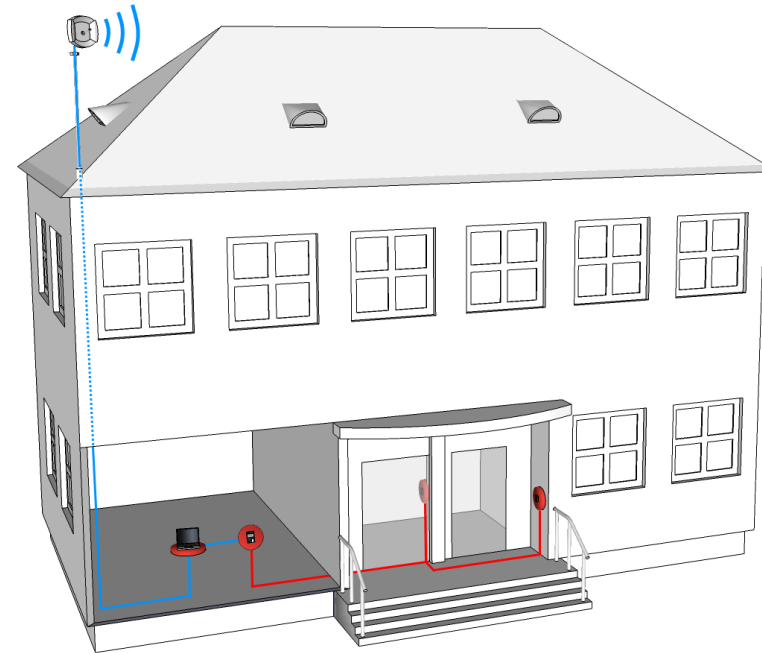

Khi học sinh đến trường, các em sẽ truy cập vào hệ thống điểm danh.

Ngay lập tức, Phụ huynh sẽ nhận được thông báo là con em mình đã đến và vào trường.

Giáo viên, cán bộ nhà trường sẽ quản lý sĩ số qua phần mềm.

Nhà trường cũng có thể truy xuất các báo cáo ra vào, đảm bảo an ninh cho học sinh.