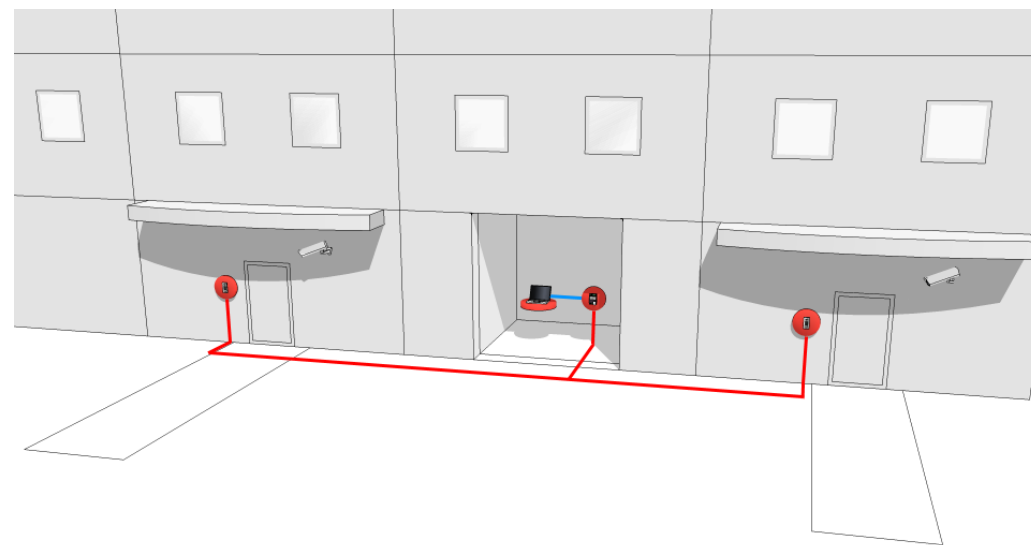

- Người giúp việc chỉ có thể đến vào thứ 2-4-6 buổi sáng.
- Người làm vườn chỉ có thể truy cập bên ngoài không vào trong nhà.
- Két sắt luôn được bảo vệ bởi hệ thống Techfass và báo động Jablotron.

Thường xuyên có nhiều đối tượng khác nhau ra vào, việc quản lý một tòa nhà đòi hỏi rất nhiều công sức. Lực lượng bảo vệ và camera quan sát đơn thuần không thể nào kiểm soát được.

- Hardware

- MREM 80 TargGH-EM
- APSLAN

- Software

- APS HiT

- Hệ thống kiểm soát ra vào được đặt tại lối đi chính.
- Hệ thống chấm công với IP Camera.
- Phân quyền truy cập theo giờ theo khu vực và theo cấp độ sử dụng
- Tự động đóng cửa nếu mở cửa quá lâu.
- Chế độ antibypass
- Smartphone app giúp ra vào dễ dàng mà không cần thẻ.