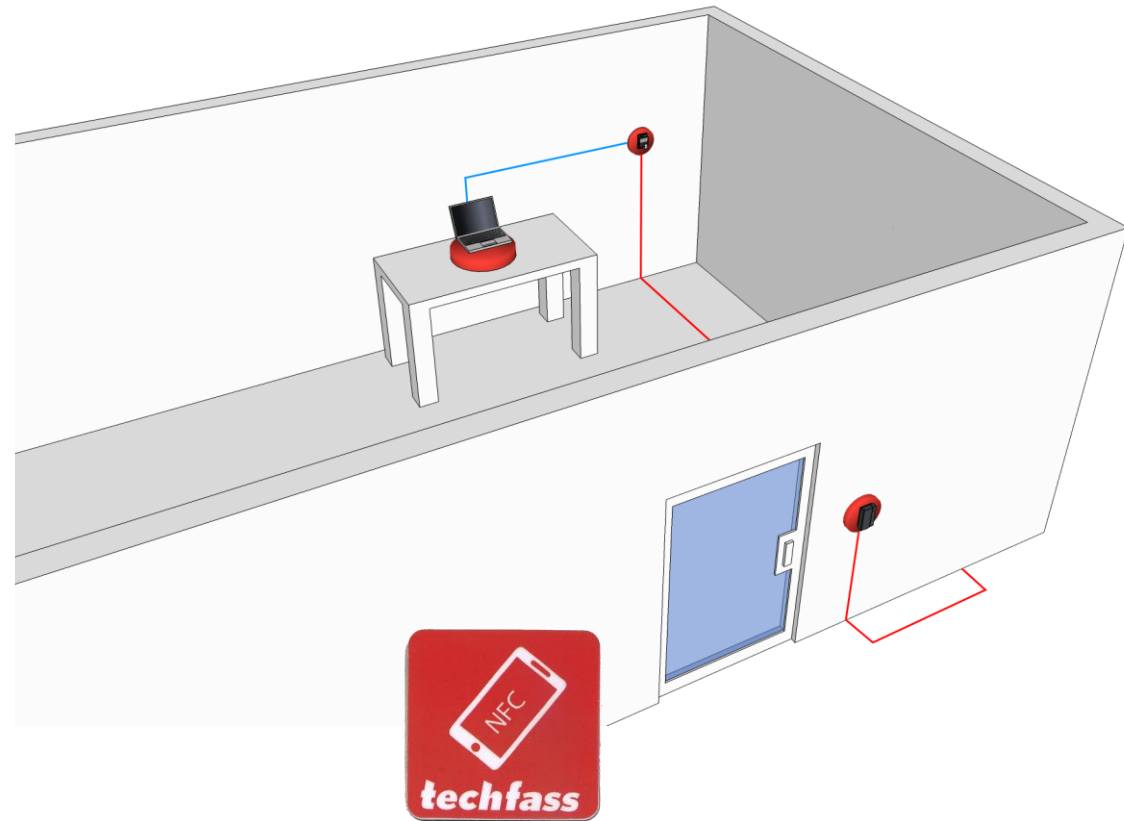

- Lưu trữ hơn 3000 sự kiện
- Hỗ trợ lên đến 2000 users
- Kết hợp khóa điện tử

KIỂM SOÁT CỬA HAI CHIỀU

Phù hợp cho kho tiền, phòng server, kho hàng hóa, văn phòng công ty.

- Hardware

- MREM 65 BK-EM
- WREM 63 BK

- Hardware

- MREM 65 BK-EM
- APSUSB

- Software

- APS HiT

KIỂM SOÁT RA VÀO CHO BIỆT THỰ

techfass

Nay bạn hoàn toàn có thể ra vào nhà mà không cần chìa khóa, chẳng sờ vân tay không nhận hay có sự cố, yên tâm đi ra ngoài kể cả khi có khách thăm hay nhân viên giao nhận. Tất cả đều được kiểm soát trên ứng dụng Smartphone Techfass ID.

- Hardware

- MREM 80 TargGH-EM
- APSLAN

- Software

- APS HiT

- Hệ thống kiểm soát ra vào được đặt tại lối đi chính.
- Hệ thống chấm công với IP Camera.
- Phân quyền truy cập theo giờ theo khu vực và theo cấp độ sử dụng
- Tự động đóng cửa nếu mở cửa quá lâu.
- Chế độ antibypass
- Smartphone app giúp ra vào dễ dàng mà không cần thẻ.