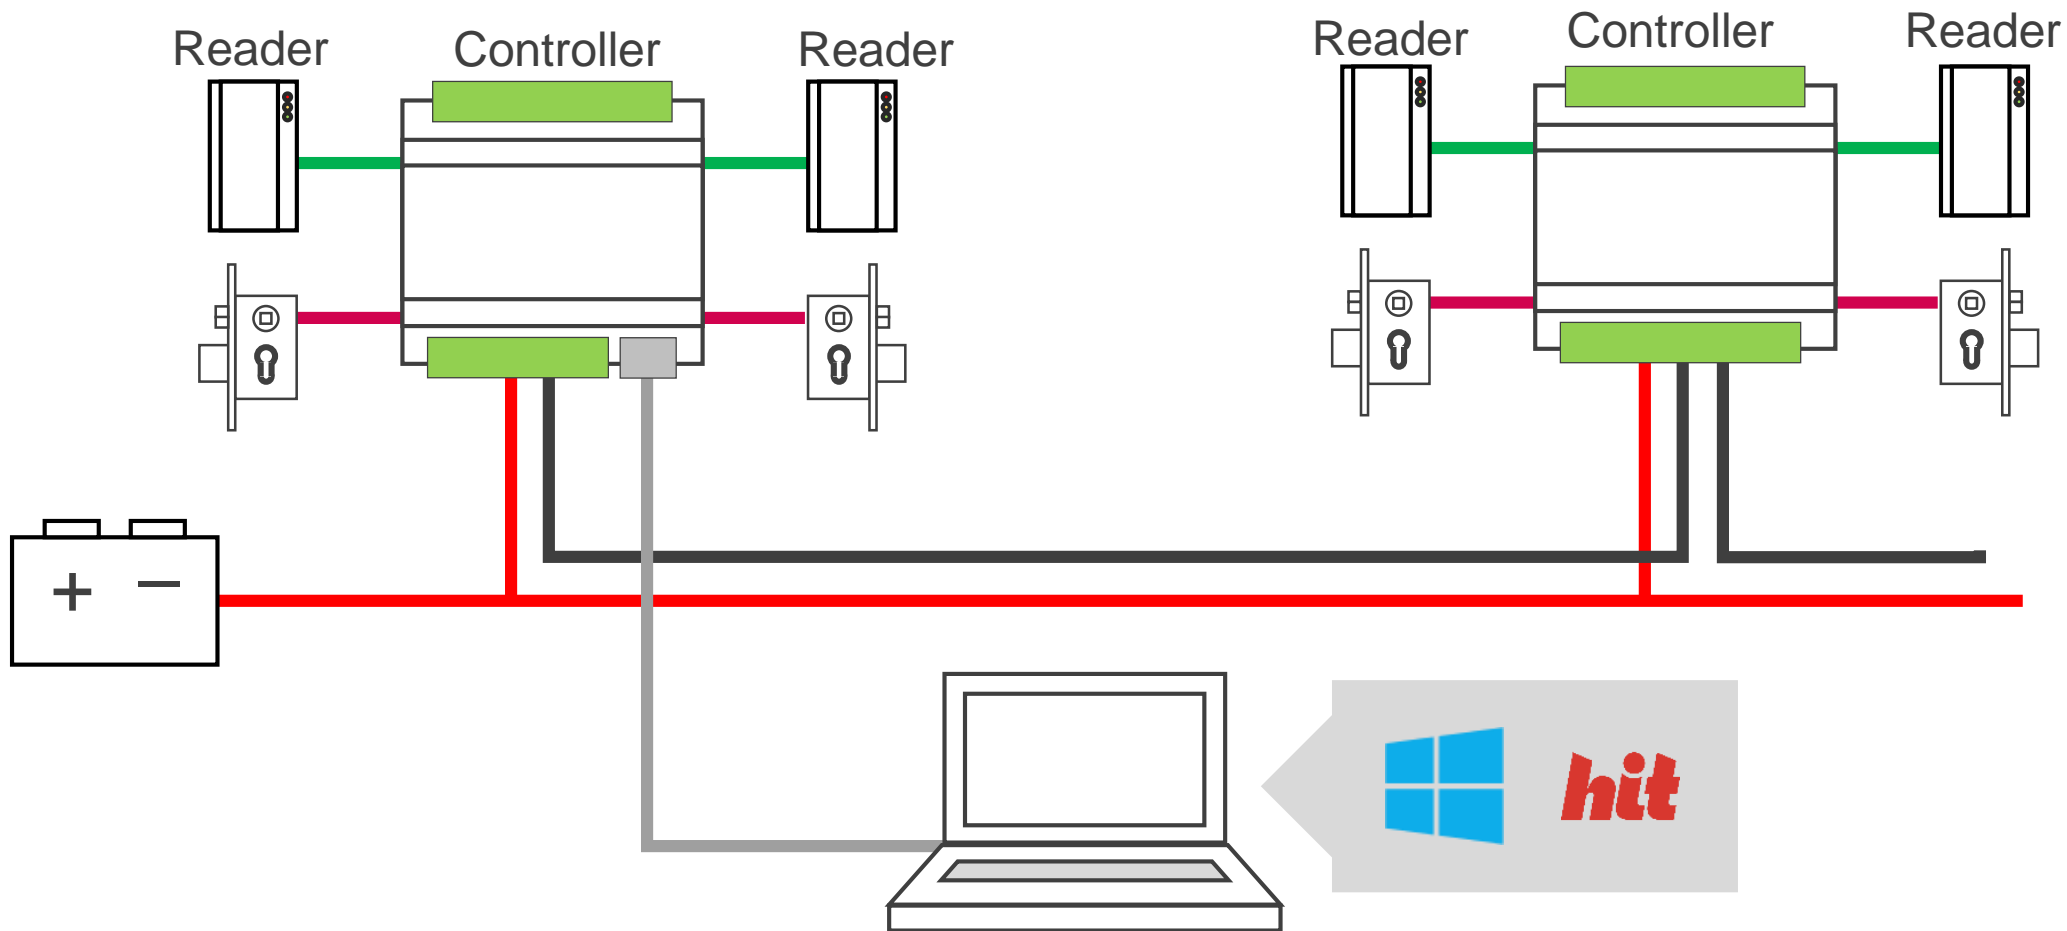

Stand-alone: Reader built-in Controller

System mode: Readers with integrated controllers

Reader with
integrated
controller

Giải pháp: Reader tích hợp Controller

Reader only

Giải pháp Reader rời kết nối với Controller

SYSTEM MODE – READERS with integrated controllers

Mỗi reader vận hành một cửa ra vào, các reader được điều khiển bởi Controllers và kết nối với PC thông qua APC HIT program.

KIỂM SOÁT RA VÀO THEO HỆ THỐNG

Mỗi controller quản lý 2 cửa/2 reader. Các controller sẽ kết nối về máy tính trung tâm thông qua phần mềm APC HIT.

ĐA DẠNG KIỂM SOÁT RA VÀO

techfass

FAMILY HOUSE

High-comfort housing

BLOCK OF FLATS

Entry and common area access control