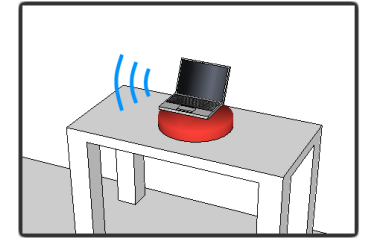

Khi học sinh đến trường, các em sẽ truy cập vào hệ thống điểm danh.

Ngay lập tức, Phụ huynh sẽ nhận được thông báo là con em mình đã đến và vào trường.

Giáo viên, cán bộ nhà trường sẽ quản lý sĩ số qua phần mềm.

Nhà trường cũng có thể truy xuất các báo cáo ra vào, đảm bảo an ninh cho học sinh.