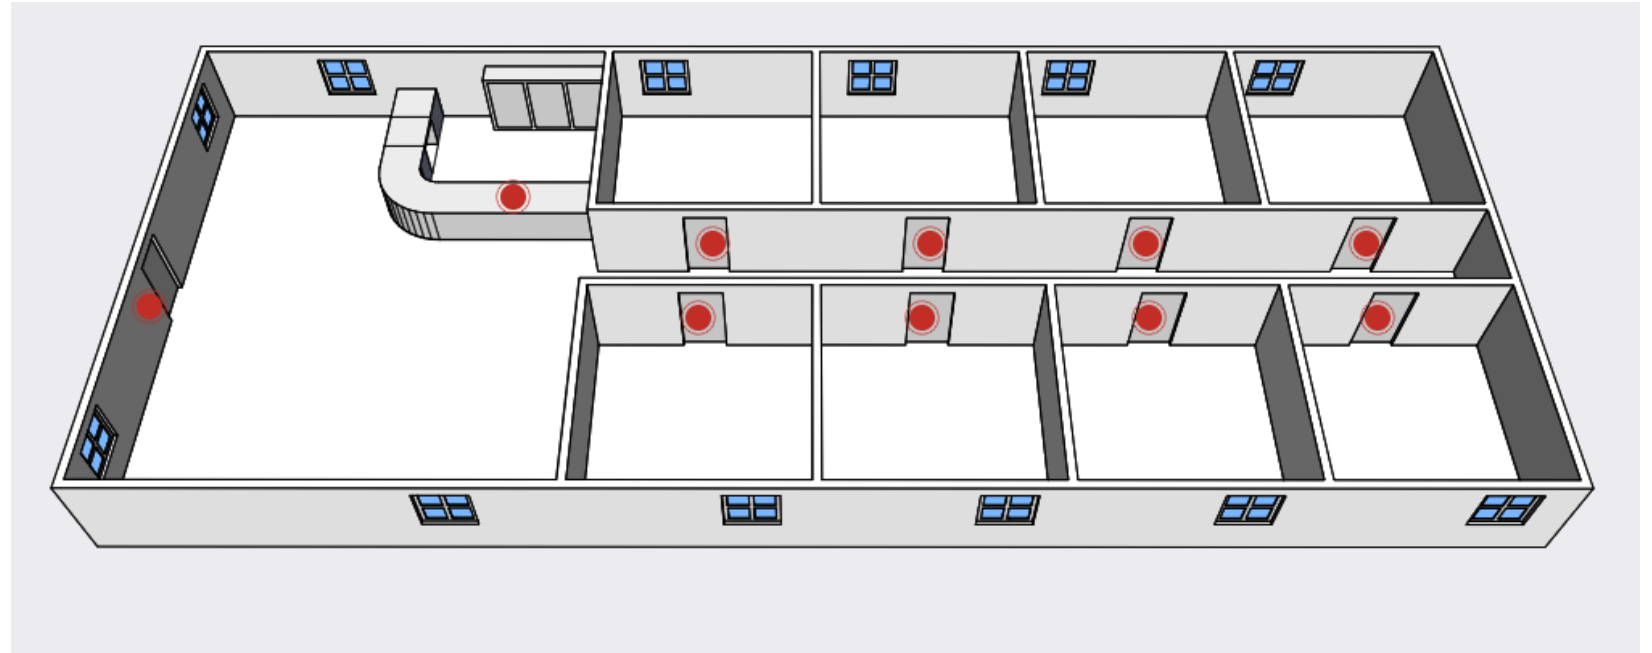

KHÁCH SẠN, HOMESTAY, NHÀ CHO THUÊ AIRBNB

techfass

Check-in/out thật dễ dàng bằng hệ thống Techfass.

Door opener sẽ cho biết phòng nào đang mở cửa, quên khóa cửa.

Hệ thống điện thông minh tự động ngắt khi khách ra khỏi phòng.