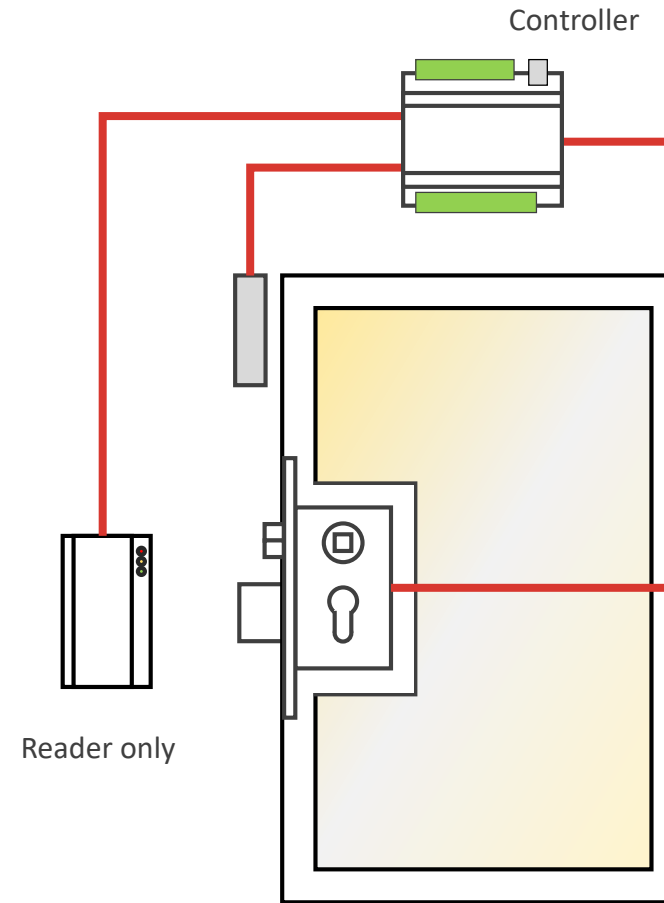

Stand-alone: Reader built-in Controller

System mode: Readers with integrated controllers

Reader with
integrated
controller

Giải pháp: Reader tích hợp Controller

Reader only

Giải pháp Reader rời kết nối với Controller

SYSTEM MODE – READERS with integrated controllers

Mỗi reader vận hành một cửa ra vào, các reader được điều khiển bởi Controllers và kết nối với PC thông qua APC HIT program.

KIỂM SOÁT RA VÀO THEO HỆ THỐNG