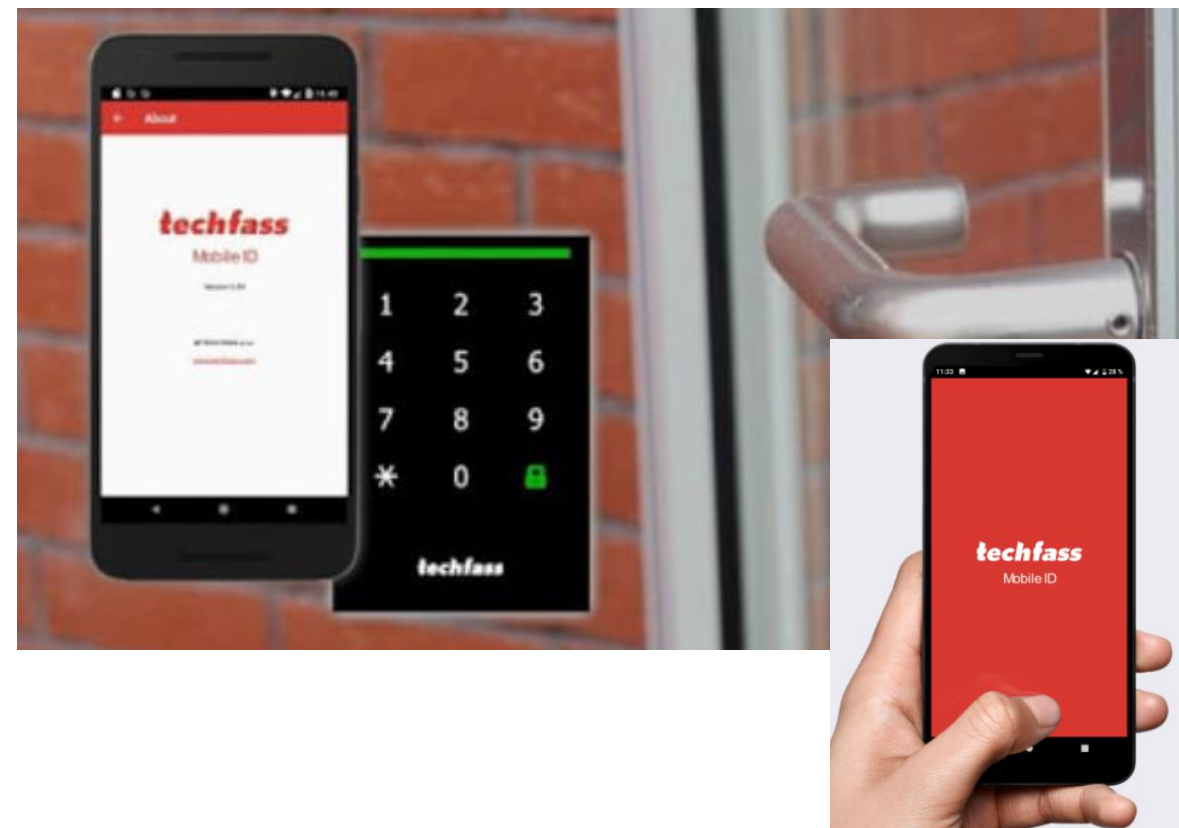

Hệ thống điện thông minh tự động ngắt khi khách ra khỏi phòng.

- Hardware

- MCA 168.2
- NREM 65 BK-EM
- NRRF 12-TF

- Software

- APS Administrator

ĐIỂM DANH CHẤM CÔNG, ĐẾM LƯỢT RA VÀO

techfass

Thích hợp cho khu vực soát vé, bệnh viện, trại giam, kho hàng hóa, hải quan, sân bay, bảo tàng triển lãm hoặc các khu vực cần nâng cao mức độ an ninh.

Có thể tích hợp camera nhiệt, camera nhận diện biển số/ mã số để giám sát và quản lý lưu lượng qua lại.

- Hardware
 - MDEM 31.IP-EM
 - WREM 63 BK
- Software
 - APS Administrator
 - APS T&A

Khi ra vào khu vực, camera sẽ tự động ghi nhận và chuyển dữ liệu hình ảnh cho quản lý. Dùng để điểm danh, nhận diện và quản lý ra vào với cấp độ an ninh cao.

- Hardware
 - Any reader
- Software
 - APS Administrator

ỨNG DỤNG SMARTPHONE TECHFASS ID

techfass

- Điều khiển hệ thống kiểm soát ra vào mà không cần sử dụng thẻ từ - toàn bộ việc truy cập được thay thế bằng ứng dụng điện thoại TF MOBILE ID
- Tiết kiệm chi phí bổ sung, nâng cấp thẻ
- Hạn chế việc thất lạc, đánh cắp, hư hỏng
- Tăng cường tính bảo mật, tiện lợi, phù hợp với tiêu chí công nghệ hiện đại