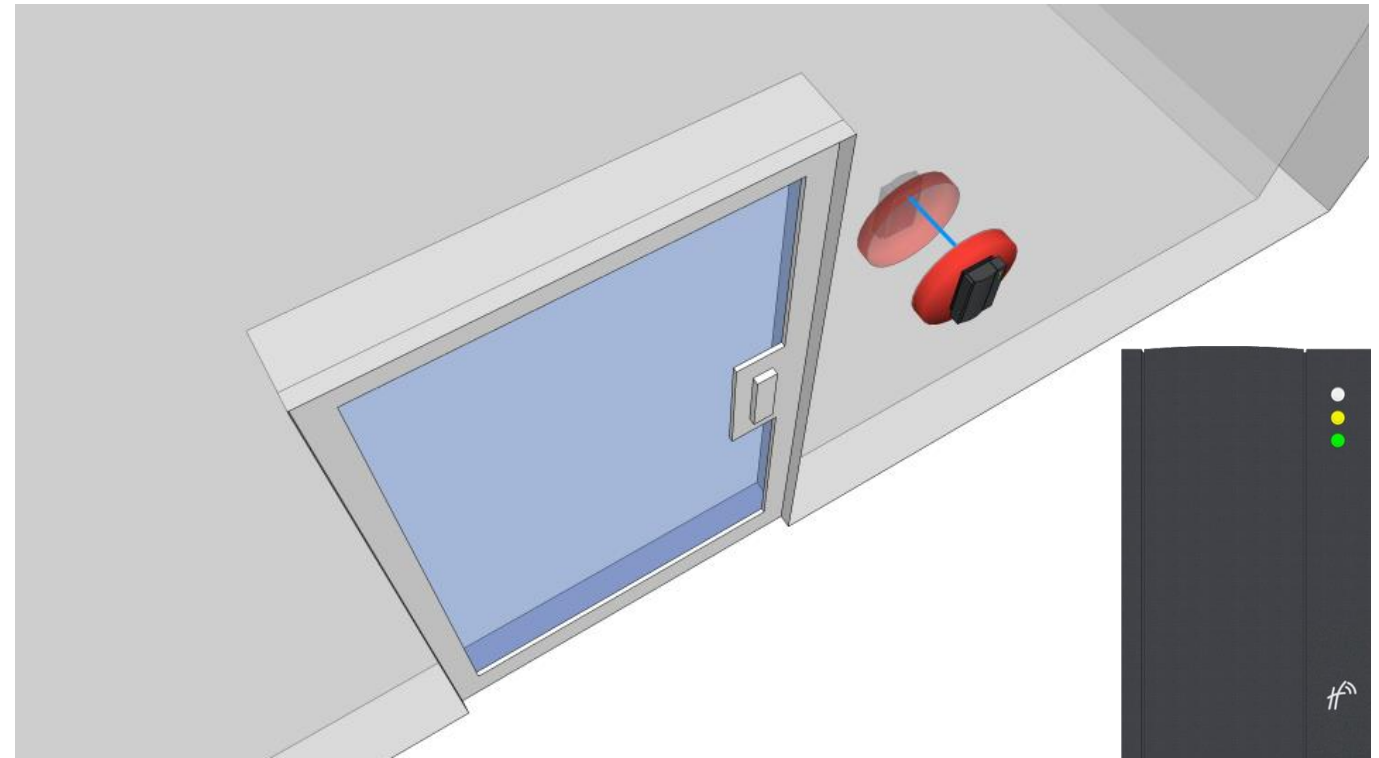

KIỂM SOÁT CỬA HAI CHIỀU

Phù hợp cho kho tiền, phòng server, kho hàng hóa, văn phòng công ty.

- Hardware

- MREM 65 BK-EM
- WREM 63 BK

- Software

- APS Reader (only for initial configuration)