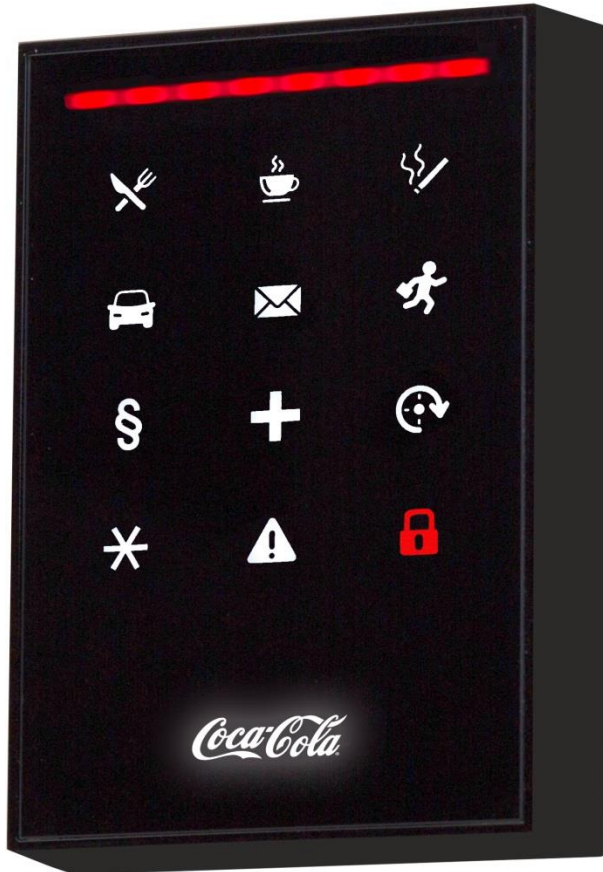

Hệ thống điện thông minh tự động ngắt khi khách ra khỏi phòng.

- Hardware

- MCA 168.2
- NREM 65 BK-EM
- NRRF 12-TF

- Software

- APS Administrator

ĐIỂM DANH CHẤM CÔNG, ĐẾM LƯỢT RA VÀO

techfass

Thích hợp cho khu vực soát vé, bệnh viện, trại giam, kho hàng hóa, hải quan, sân bay, bảo tàng triển lãm hoặc các khu vực cần nâng cao mức độ an ninh.

- Hardware
 - Any reader
- Software
 - APS Administrator

ỨNG DỤNG SMARTPHONE TECHFASS ID

techfass

- Điều khiển hệ thống kiểm soát ra vào mà không cần sử dụng thẻ từ - toàn bộ việc truy cập được thay thế bằng ứng dụng điện thoại TF MOBILE ID
- Tiết kiệm chi phí bổ sung, nâng cấp thẻ
- Hạn chế việc thất lạc, đánh cắp, hư hỏng
- Tăng cường tính bảo mật, tiện lợi, phù hợp với tiêu chí công nghệ hiện đại

Kết hợp với hệ thống báo động chống trộm Jablotron.

Kết hợp với các chuông cửa có hình, video/voice intercom.

Kết hợp các loại khóa điện tử đến từ Erbi, Assa Abloy

Kết hợp các hệ thống PCCC, Quản lý khách sạn.