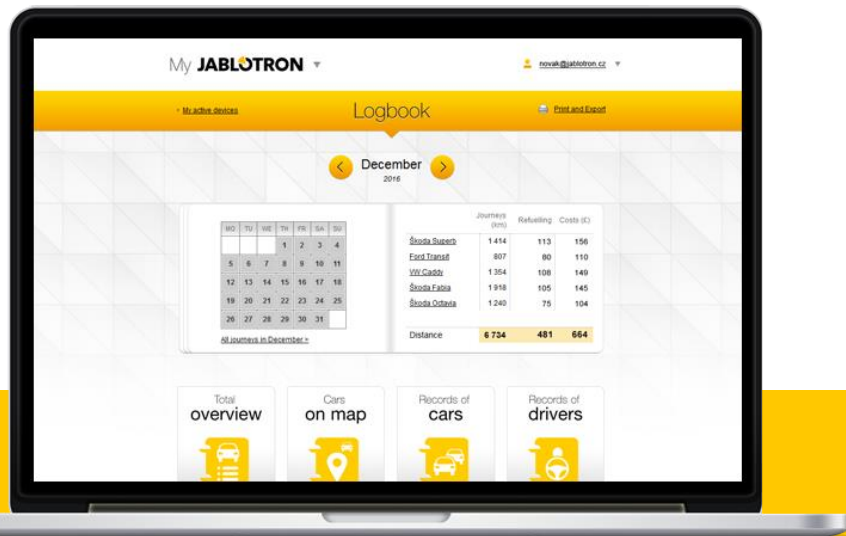

Quản lý tài xế, xuất báo cáo hàng tháng. Sử dụng dễ dàng qua phần mềm trên smartphone, máy tính bảng. Đồng bộ với hệ thống an ninh chung của trường

Kiểm soát lịch trình

Quản lý tài xế

Định vị 24/24