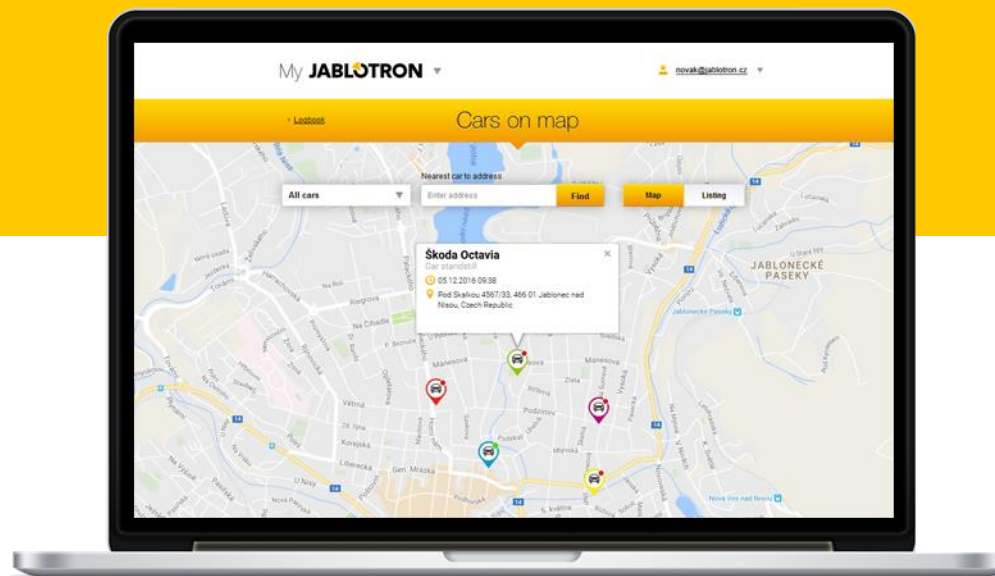

Quản lý tài xế, xuất báo cáo hàng tháng. Sử dụng dễ dàng qua phần mềm trên smartphone, máy tính bảng. Đồng bộ với hệ thống an ninh chung của trường

Kiểm soát lịch trình

Quản lý tài xế

Định vị 24/24