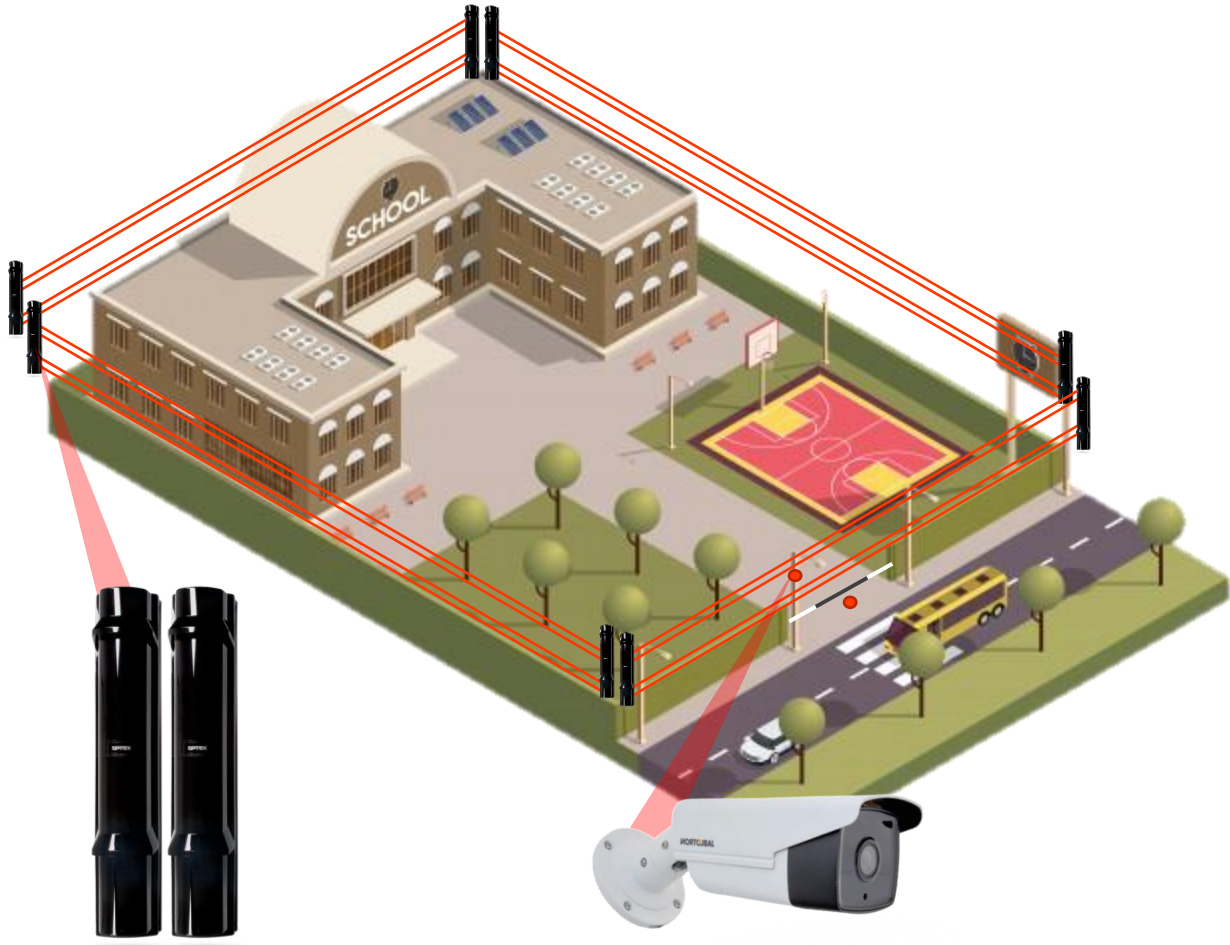

## Bảo mật - An toàn - Hiệu quả

Mang những  
gì tốt nhất đến  
cho con em  
của bạn.

Giải pháp 2N IP Intercoms lắp đặt trong các học viện, trung tâm đào tạo lớn tại Châu Âu

# **HỆ THỐNG BÁO ĐỘNG, CHỐNG ĐỘT NHẬP** **VÒNG NGOÀI CHO TRƯỜNG HỌC**

# Bảo vệ vòng ngoài, cổng trường

Barrier hoạt động 24/24, trong trường hợp có kẻ gian leo trèo đột nhập vào trường, ngay lập tức chuông báo động khu vực đó sẽ reo to, đèn chiếu sáng tự động bật, bảo vệ sẽ được thông báo chính xác vị trí đột nhập để đến xử lý ngay lập tức.

Cổng tự động đóng mở cửa theo giờ vào học hoặc tan trường hoặc toàn bộ học sinh đã về hết. Có thể điều khiển từ xa thông qua remote, smartphone.

Hệ thống camera an ninh quan sát khắp xung quanh nhà trường.