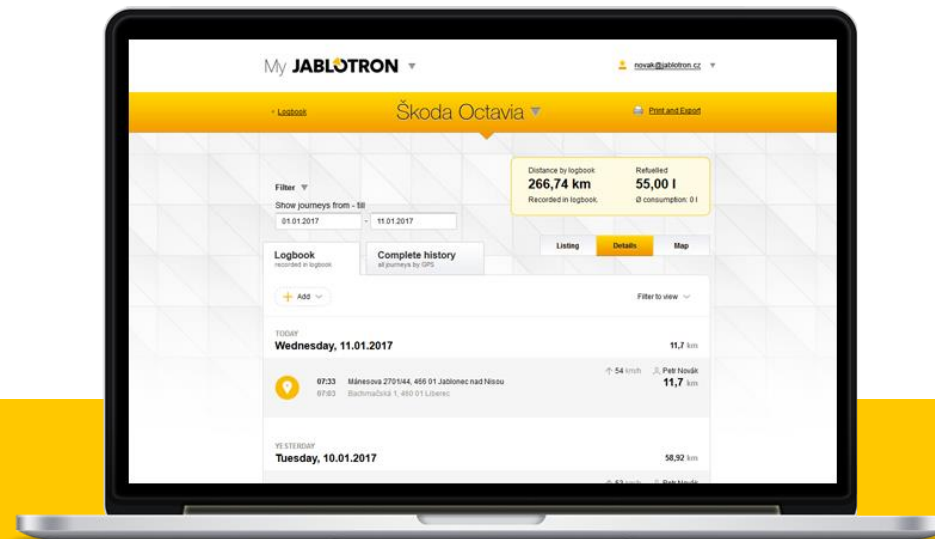

Quản lý tài xế, xuất báo cáo hàng tháng. Sử dụng dễ dàng qua phần mềm trên smartphone, máy tính bảng. Đồng bộ với hệ thống an ninh chung của trường

Kiểm soát lịch trình

Quản lý tài xế

Định vị 24/24